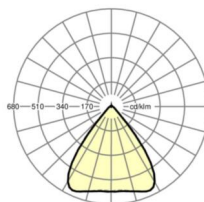

параметры

номер заказа	19432026270
код EAN	4020863417063
номер таможенного тарифа	94051190
Знак прохождения контроля	IP 64, класс защиты I, ENEC10 VDE, F, D, HACCP DIN10500/Food/IFS-пригодность для применения/BRC, Indoor, CE
Степень ударопрочности IK	IK03 (-20°C bis 35°C)
Температура окружения	ta -20°C в 35°C
Особые свойства	Готовность к IoT «Ready for IoT»
Гарантийный срок	5 лет
Государственные программы поддержки	BEG - государственные субсидии для энергосберегающих зданий (действительна только для Германии)

электротехника

Балласт	Электронный драйвер DALI2 (1 штука)
Мощность системы	79W
сетевое напряжение	230V/50Hz
автоматический предохранитель (пусковой ток)	13 штук/B10, 24 штук/B16, 25 штук/C10, 40 штук/C16
класс энергосбережения/Источник света	C

Оптика

Оснастка	LED, цветопередача/оттенок света CRI ≥ 80 / 6500K
Допуск для координаты цветности (MacAdam)	3SDCM
Фотобиологическая безопасность (светильник)	RG1
Номинальный световой поток	13603lm
Срок службы LED	50000h L80/B10 (Tq 35°C)
светоотдача светильников	172lm/W
Угол излучения	80° (C0) / 80° (C90)
UGR поп./вдоль	19.5 / 19.8

DEEP-LINK

<https://www.regiolux.de/ru/article/19432026270>

Ссылка	LED 14000lm 865
ηLB	100 %
Φ ↓/↑	98 % / 2 %
UGR поп./вдоль	19.5 / 19.8